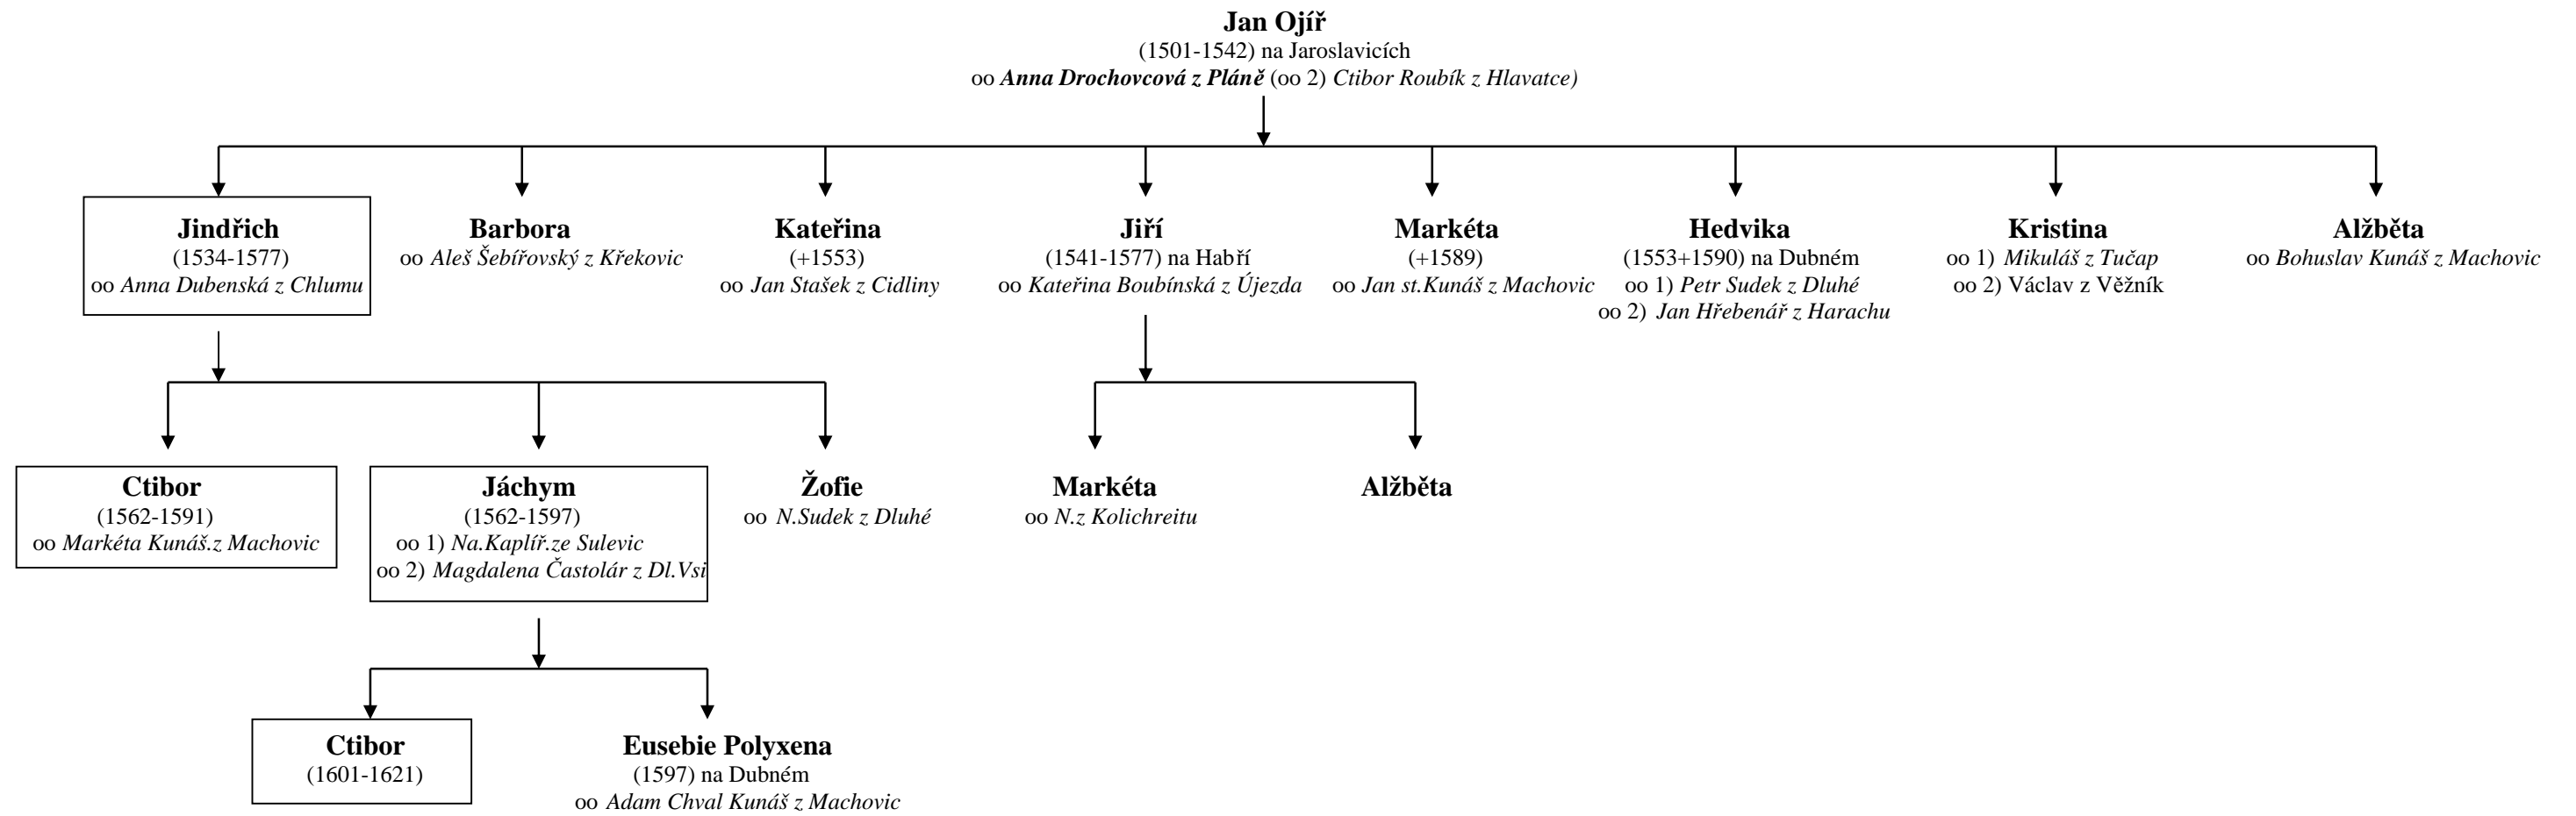

# Rod Ojřů z Protivce

majitelé statku Římov

\* = narození  
oo = manžel(ka)  
+ = úmrtí