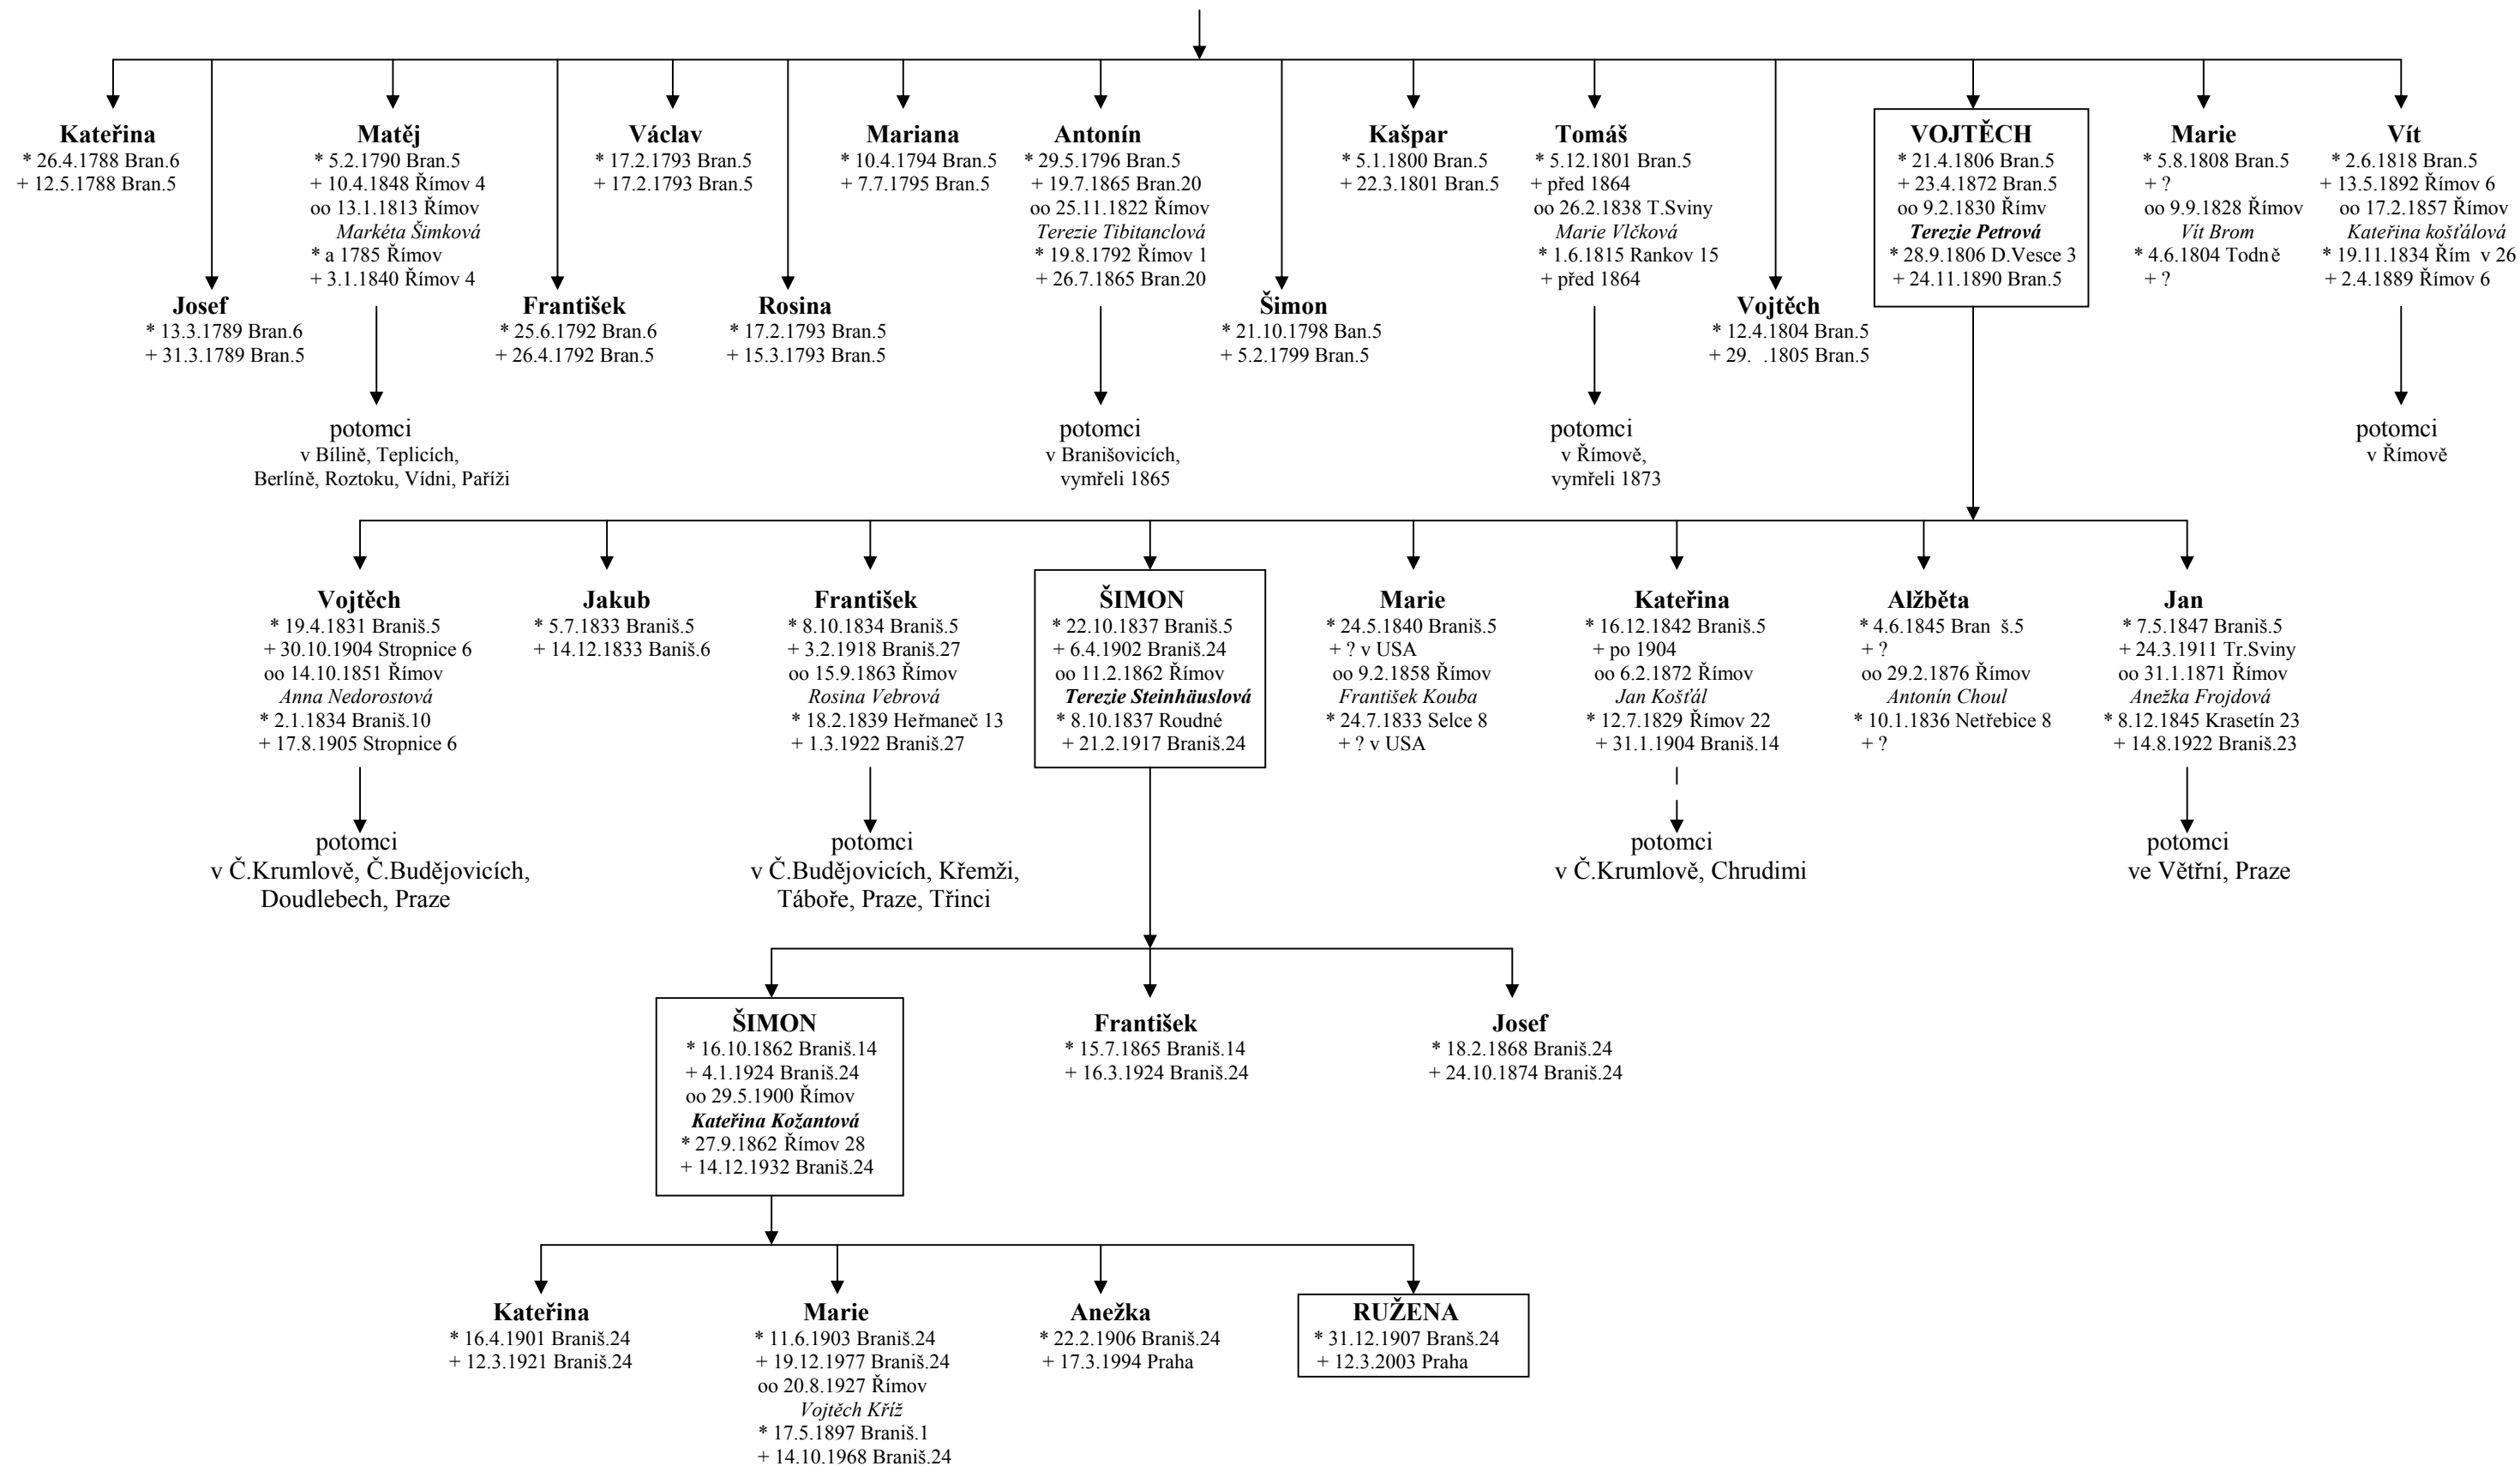

## Rodokmen přímé linie rodu Podholů

\* = narození  
oo = svatba  
+ = úmrtí