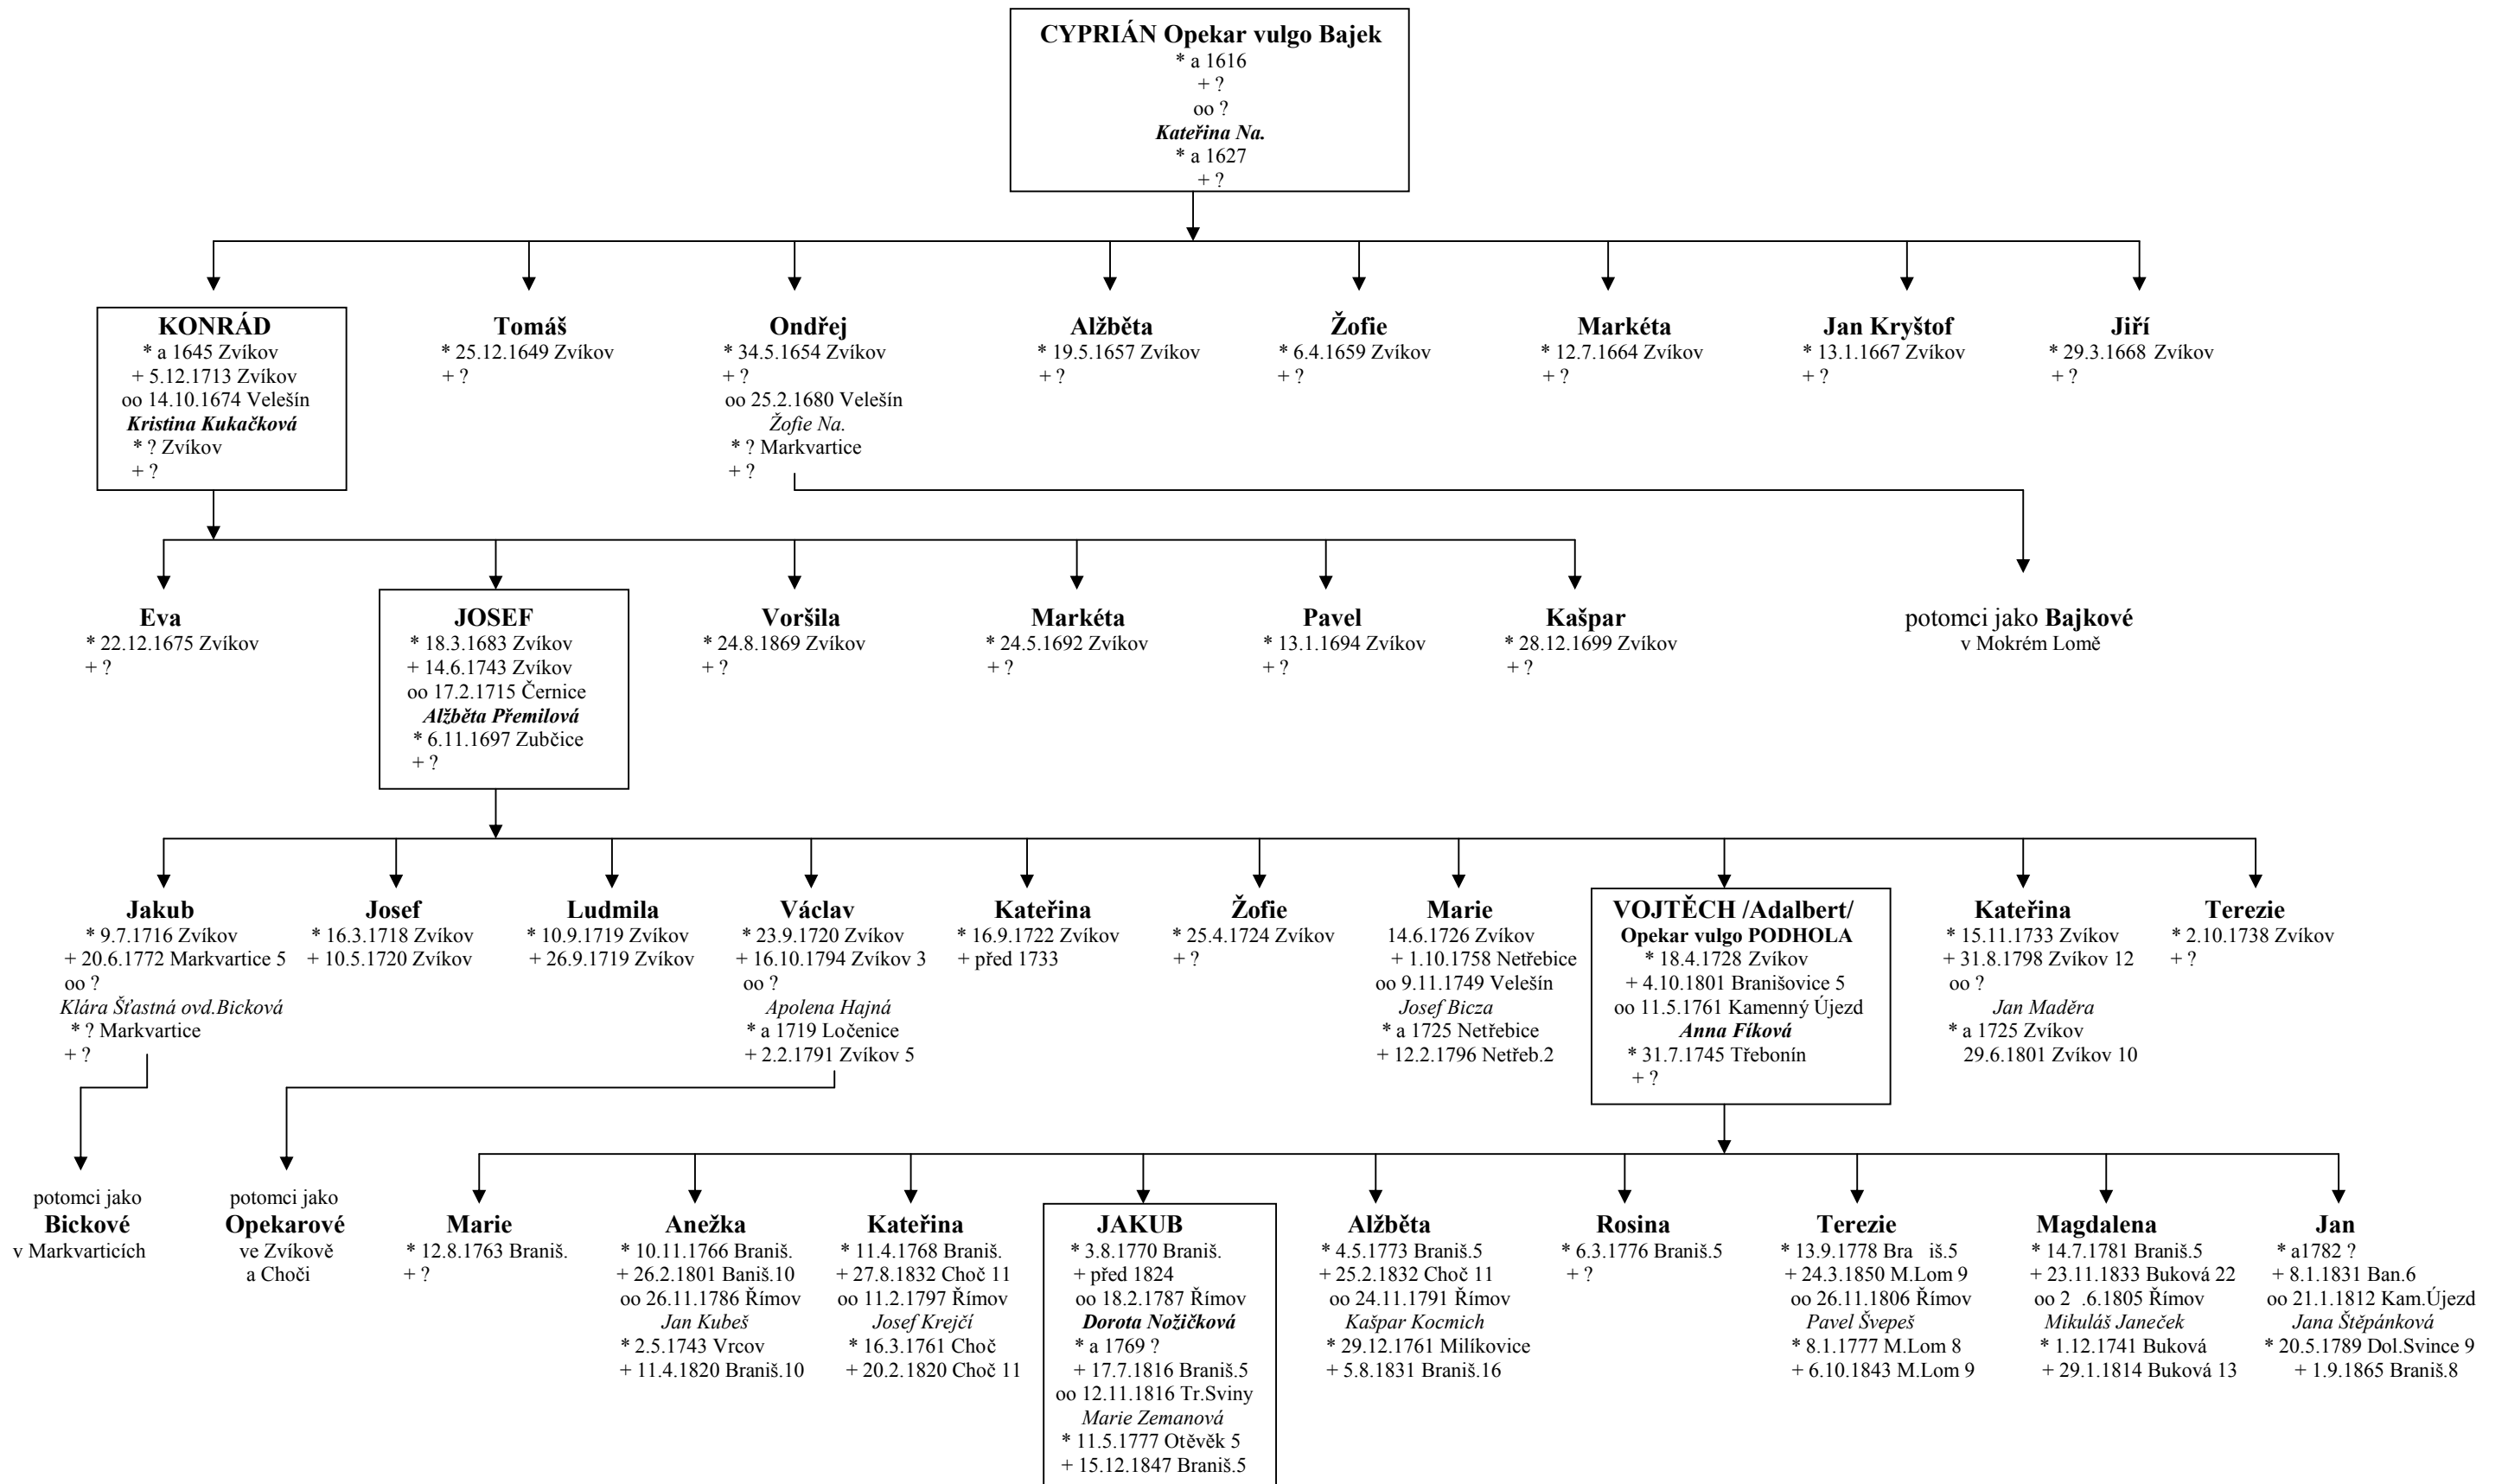

## Rodokmen přímé linie rodu Podholů

\* = narození  
oo = svatba  
+ = úmrtí